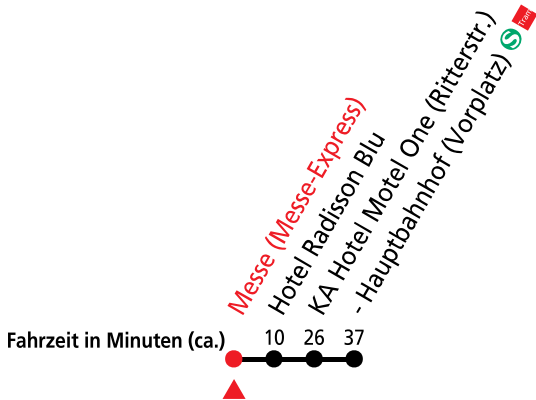

Fahrten verkehren zur Messe "Platformers days" vom 06.09. bis 07.09.2024
Weitere Informationen unter www.platformers-days.de

Zeichenerklärung:

A bedient nicht von KA Hotel Motel One (Ritterstr.) bis Hotel Radisson Blu

Fahrplan zur Messe "Platformers days" vom 06.09. bis 07.09.2024
 Karlsruhe Messe - Karlsruhe Hauptbahnhof (Vorplatz)

Gültig von 06.09.2024 bis 07.09.2024

PD **Platformers' Days**

06. – 07.09.2024
Messe Karlsruhe