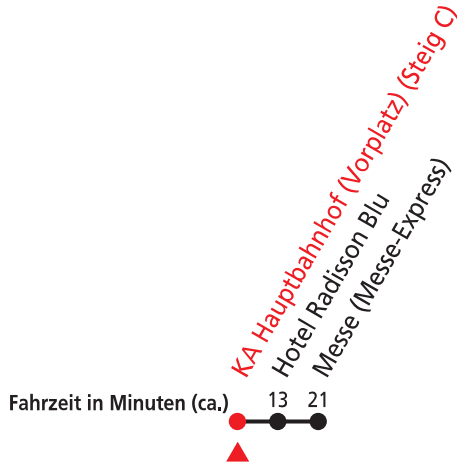

Fahrplan zur Messe "PD Platformers' Days" vom 08.09. bis 09.09.2023
Karlsruhe Hauptbahnhof (Vorplatz) - Karlsruhe Messe

Bewegt alle.

Gültig von 08.09.2023 bis 09.09.2023

PD Platformers' Days

08. – 09.09.2023 Messe Karlsruhe

	Freitag	Samstag
0		13_A 58_A
1		43_A
2		
3		
4		
5		
6		
7	30	30
8	15	15
9	00 45	00 45
10	30	30
11	15	15
12		
13		
14		
15		22
16	22	07 52
17	07 52	37
18	37	
19		
20		
21		
22		
23	28_A	

Fahrten verkehren zur Messe "PD Platformers' Days" vom 08.09. bis 09.09.2023
Weitere Informationen unter www.platformers-days.de

Zeichenerklärung:

A bedient nicht Hotel Radisson Blu