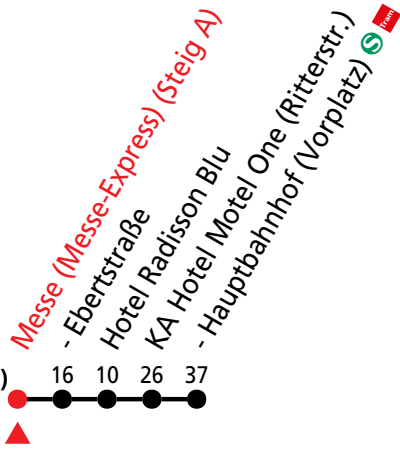

Fahrplan zur Messe "Platformers Days" vom 08.10. bis 09.10.2026
 KA Messe - Hotel Radisson Blu - Hotel Motel One - KA HBF (Vorplatz)

Bewegt alle.

Gültig von 08.10.2026 bis 09.10.2026

	Donnerstag	Freitag
0		30 _A
1		30 _A
2		
3		
4		
5		
6		
7		
8	33 _B	33 _A
9	33 _B	48 _A
10	33 _B	
11	33 _B	
12		
13		00 _A
14		00 _A
15		00 _A
16	00 _A	00 _A
17	15 _A	
18	30 _A	
19		
20		
21		
22	30 _A	
23	30 _A	